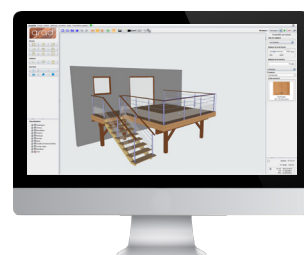

Visualisation en 3D
sur notre configurateur grad 3D